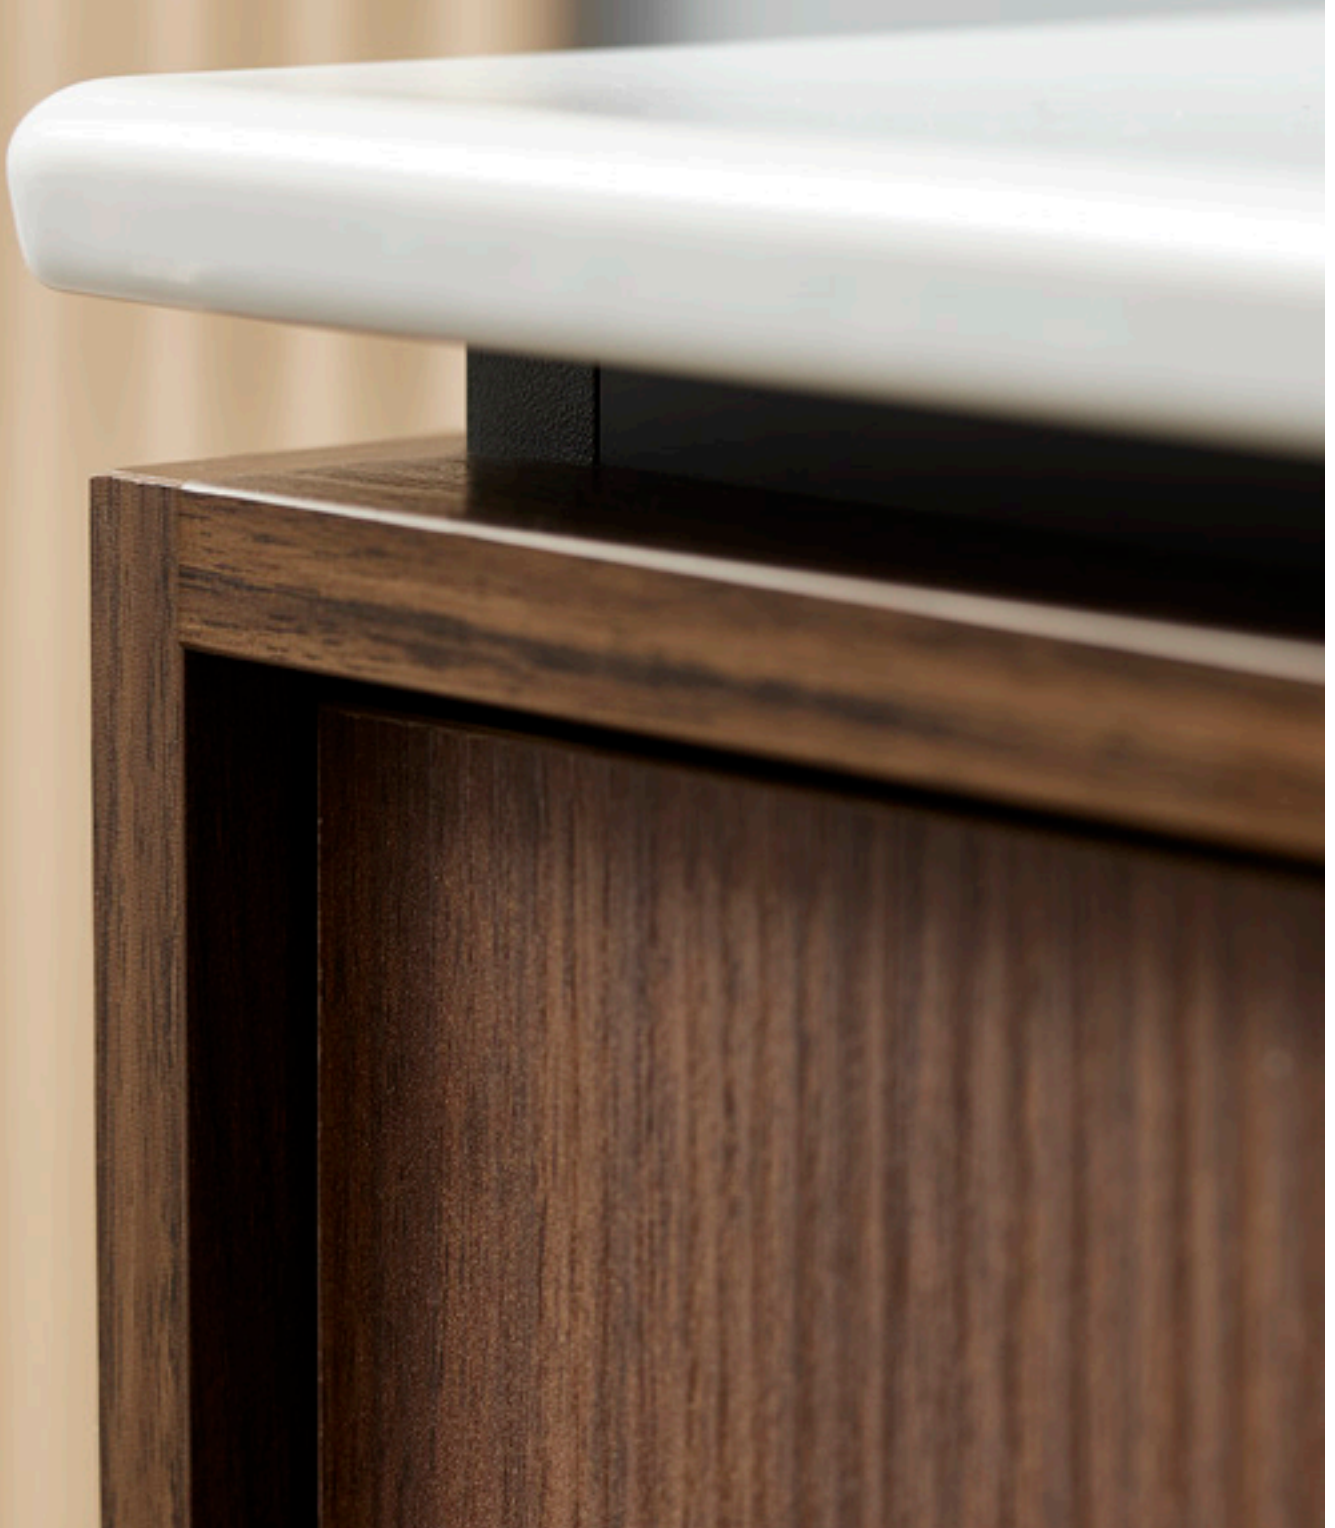

SENSE ART PRODUKTŲ ASORTIMENTAS