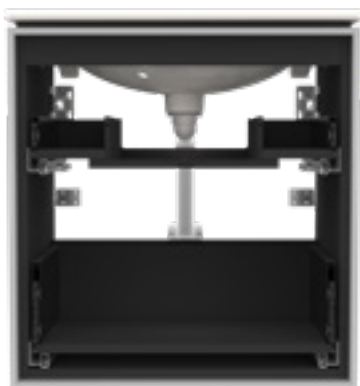

PAGAMINTA, SIEKIANT PADIDINTI DAIKTŲ LAIKymo ERDVĘ

Sudėtinga išlaikyti tvarką? Nesijaudinkite, kadangi visos Ifö Sense Art praustuvų spintelės turi erdvius stalčius be viršutiniame stalčiuje išpjautos angos praustuvo sifonui.

Taip turėsite dar daugiau vietos visiems savo daiktams. O sumaniai išdėsčius daiktadėžes bus dar lengviau palaikyti tvarką ir greitai rasti norimus daiktus.

AR TAI ŽINOJOTE APIE MŪŠŲ BALDUS?

- Baldai būna 5 šiuolaikiškų spalvų, o jų korpusai yra pagaminti iš drėgmei atsparių medžiagų, kurios vonios kambaryje tarnaus daugybę metų.
- Visuose stalčiuose yra neslystantys švelnūs kilimėliai.
- Stalčiuose ir durėlėse yra įrengtas švelnaus uždarymo mechanizmas.
- Galite rinktis atidarymo paspaudimu mechanizmą arba rankenėles. Visą asortimentą rasite 44 puslapyje.
- Spintelės pristatomas jau surinktos, todėl jas lengva greitai sumontuoti.