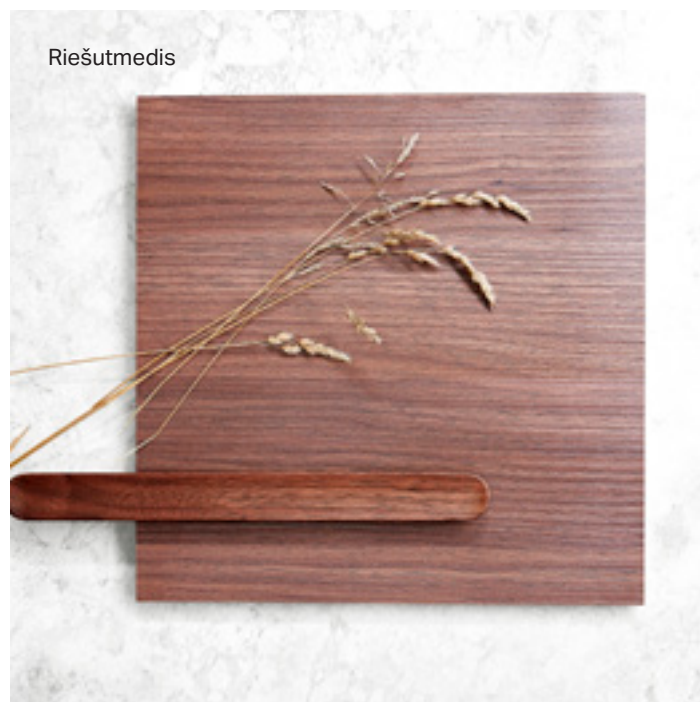

Matinė lavos spalva

Matinė vidurnakčio mėlyna spalva

Natūralus ažuolas

Matinė balta spalva

Riešutmedis

Ifö Sense Art lava matinės spalvos praustuvo spintelė su plonos keramikos briaunos 90 cm pločio praustuvu
Geberit Option Basic 90 cm pločio veidrodis su apšvietimu