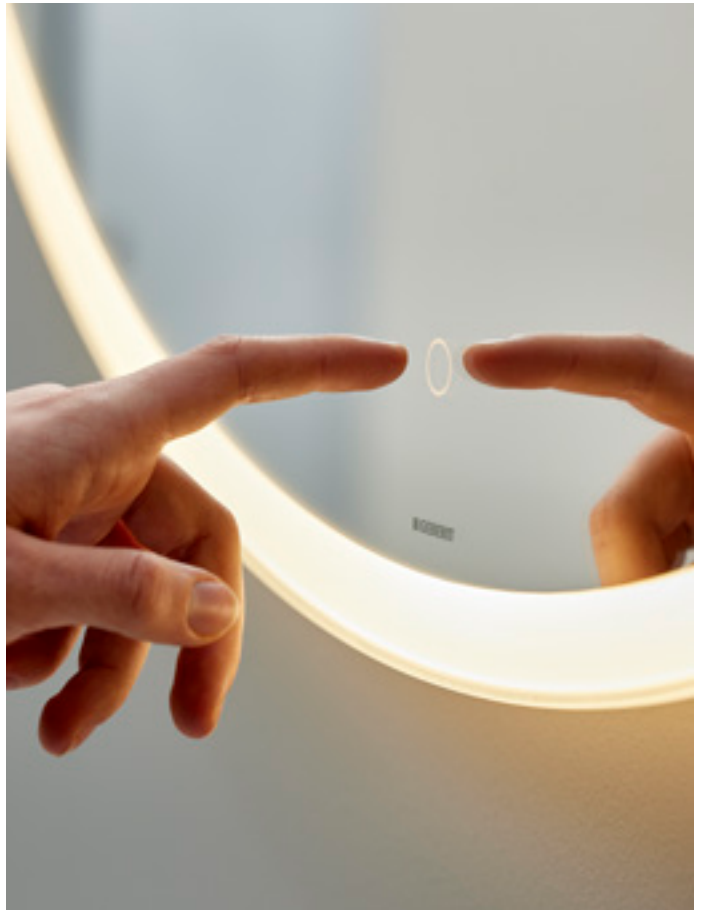

KVADRATINĖ *elegancija*

Įrenkite namus stilingai ir šiuolaikiškai, ant sienos pakabindami kvadratinį Geberit Option Plus Square serijos veidrodį.

Veidrodžiai būna nuo 40 cm iki 160 cm pločio su aliuminio arba matinės juodos spalvos madingais rėmeliais.

Aukščiausios kokybės Geberit Option Plus Square veidrodyje yra įrengti du šiltos šviesos šaltiniai, kuriais sukuriamas optimalus patalpos apšvietimas bet kuriuo paros metu. Šią šviesą galima pritemdyti, paliečiant veidrodyje įrengtą jutiklinį mygtuką.

Veidrodis taip pat turi funkciją nuo rasojimo, kurią galite rankiniu būdu įjungti, kad išlipus iš karštos vonios jis būtų skaidrus. Ši funkcija automatiškai išsijungia po 30 minučių, todėl nereikia sukti galvos dėl bereikalingo elektros energijos švaistymo.

APSKRITA
estetika

Geberit Option Round serijos veidrodžiai turi tiesioginį ir foninį apšvietimą bei paprastą jutiklinį mygtuką su šviesos reguliatoriumi, kuriuo galima įjungti ir išjungti apšvietimą. Be to, veidrodis turi integruotą atminties funkciją, kad apšvietimas visad atitiktų jūsų poreikius.